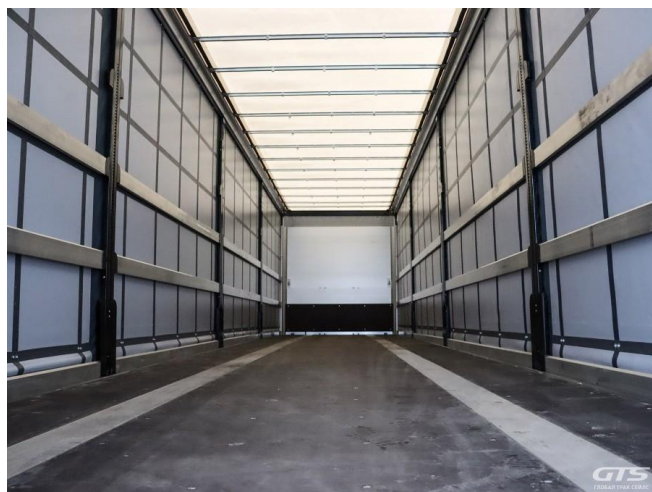

Шторный полуприцеп

Schwarzmuller J203

Основные характеристики

Длина: 13.6

Склад: Санкт-Петербург

Количество осей: 3

Марка осей: SAF

Тормоза: Дисковые